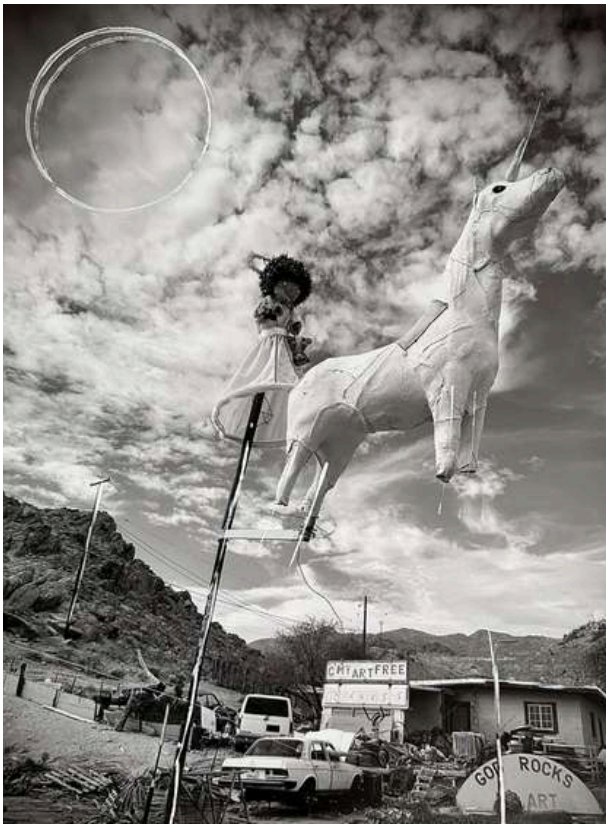

RAW #1 (CALIFORNIA)
cm 30x40
edizione di 7
Photo Paper Satin FSC
Acrylics

RAW #2 (CALIFORNIA)
cm 30x40
edizione di 7
Photo Paper Satin FSC
Acrylics

RAW #7 (CALIFORNIA)
cm 40x30
cm 50x40
edizione di 7
Photo Paper Satin FSC
Acrylics, Gold24k